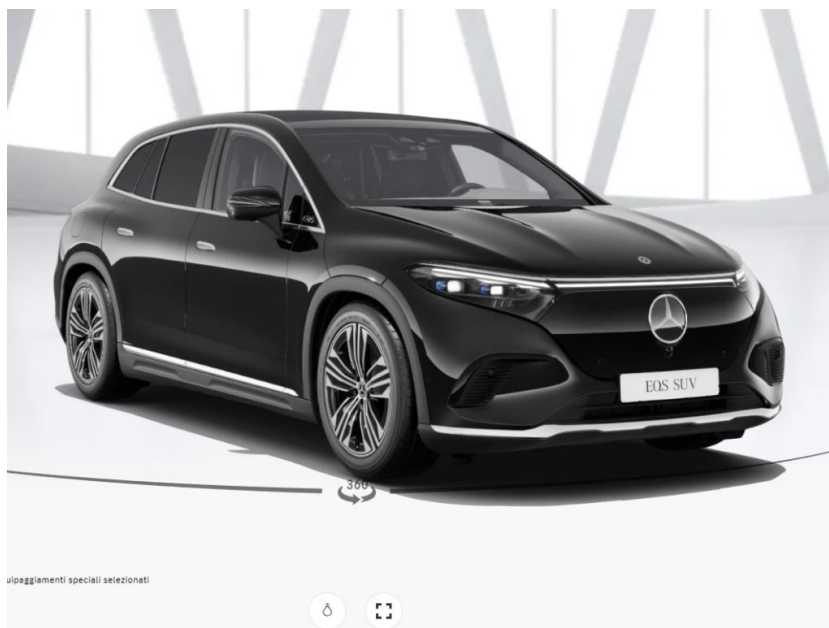

MERCEDES-BENZ

EQS

450+ Electric Art Premium

IVA ESPOSTA

Garanzia **(24 mesi)**

Alimentazione: **Elettrica**

Cilindrata: **0 cc**

Potenza: **148 CV (109 kW)**

Cambio: **Automatico**

Colore: **Nero Metallizzato**

IMMATRICOLAZIONE

KM TOTALI: 0

DATI TECNICI

Emissioni cO2: 0,00 g/km
Numero Porte: 5
Numero Sedili: 5
Normativa Ecologica:
Carrozzeria: SUV

Numero Cilindri:
Capacità serbatoio: l
Consumo Urbano: l/100km
Consumo Extraurb.: l/100km
Consumo Misto: l/100km