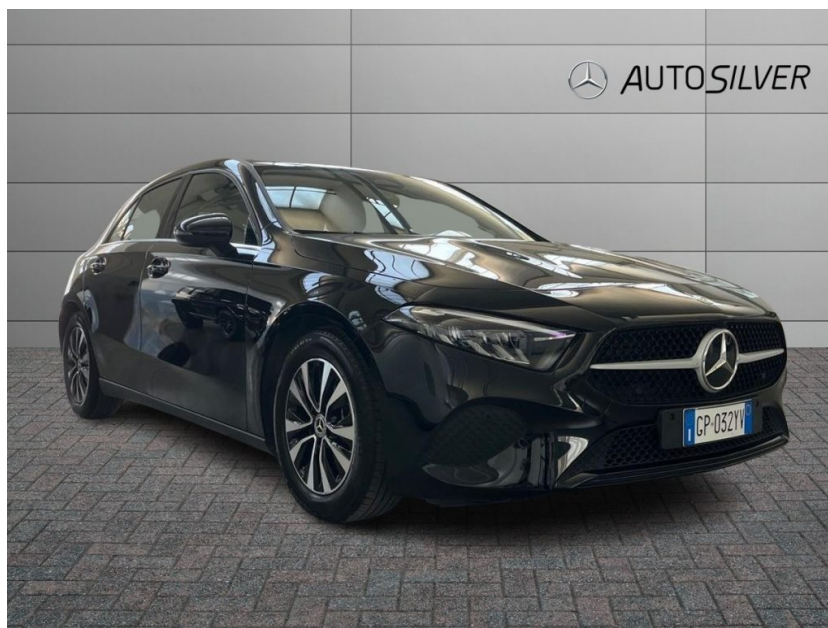

# MERCEDES-BENZ

## A 180

d Automatic Advanced

### IVA ESPOSTA

Garanzia **casa(24 mesi)**

Alimentazione: **Diesel**

Cilindrata: **1950 cc**

Potenza: **116 CV (85 kW)**

Cambio: **Automatico**

Colore: **Nero Pastello**

**IMMATRICOLAZIONE 15/07/2023**