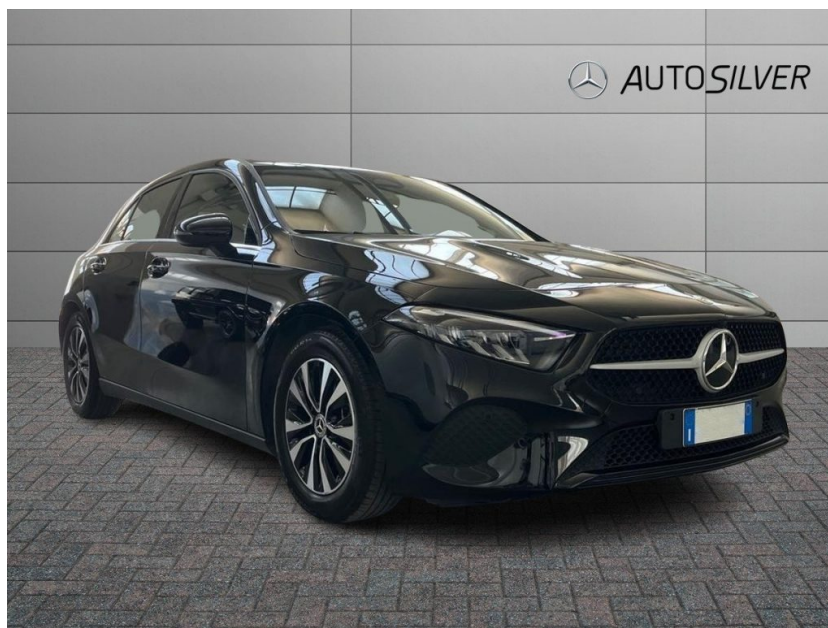

MERCEDES-BENZ

A 180

d Automatic Advanced

IVA ESPOSTA

Garanzia **casa(24 mesi)**

Alimentazione: **Diesel**

Cilindrata: **1950 cc**

Potenza: **116 CV (85 kW)**

Cambio: **Automatico**

Colore: **Nero Pastello**

IMMATRICOLAZIONE 15/06/2023

KM TOTALI: 21.554

DATI TECNICI

Emissioni cO2: 116,00 g/km
Numero Porte: 4
Numero Sedili: 5
Normativa Ecologica:
Carrozzeria: Berlina

Velocità Massima: km/h
Passo: m
Lunghezza: 4570 m
Larghezza: 1797 m
Altezza: 1446 m

Massa a Pieno: kg
Massa a Vuoto: kg
Massa Rimorchiabile: kg
Catalizzatore:

PREZZO:

€31.400,00

NOTE

La Vettura Gp163 È Visionabile Presso Autosilver Srl Sede Di Verona Via Ciro Ferrari N.2, Tel +39 0458799311