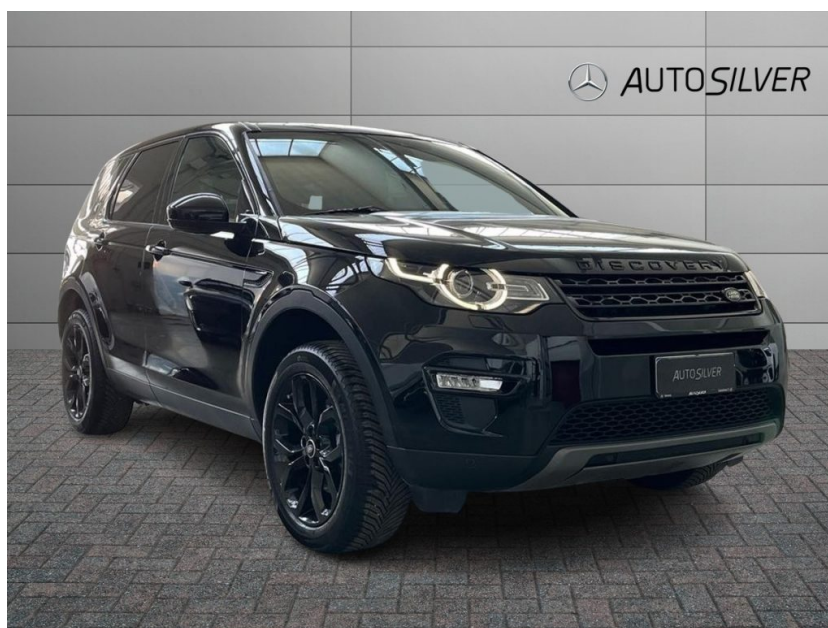

LAND ROVER

Discovery Sport

2.0 eD4 150 CV 2WD HSE

Garanzia **concessionario(12 mesi)**

Alimentazione: **Diesel**

Cilindrata: **1999 cc**

Potenza: **150 CV (110 kW)**

Cambio: **Automatico**

Colore: **Nero Metallizzato**

IMMATRICOLAZIONE 15/10/2018 **KM TOTALI: 118.810**

DATI TECNICI

Emissioni cO2: 149,00 g/km
Numero Porte: 5
Numero Sedili: 5
Normativa Ecologica:
Carrozzeria: SUV

Numero Cilindri: 4
Capacità serbatoio: l
Consumo Urbano: 6.50 l/100km
Consumo Extraurb.: 5.50 l/100km
Consumo Misto: 5.70 l/100km