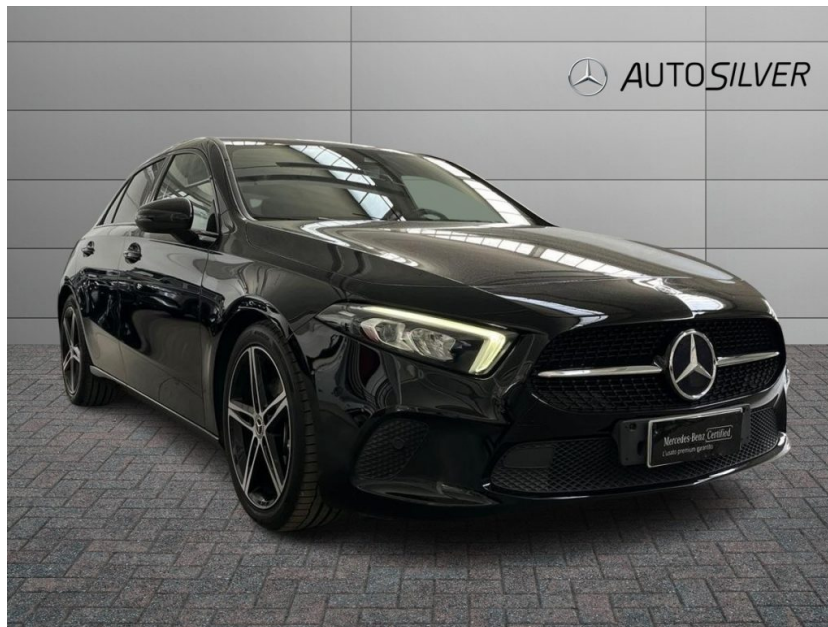

# MERCEDES-BENZ

## A 200

d Automatic Sport

Garanzia **casa(24 mesi)**

Alimentazione: **Diesel**

Cilindrata: **1950 cc**

Potenza: **150 CV (110 kW)**

Cambio: **Sequenziale**

Colore: **Nero Pastello**