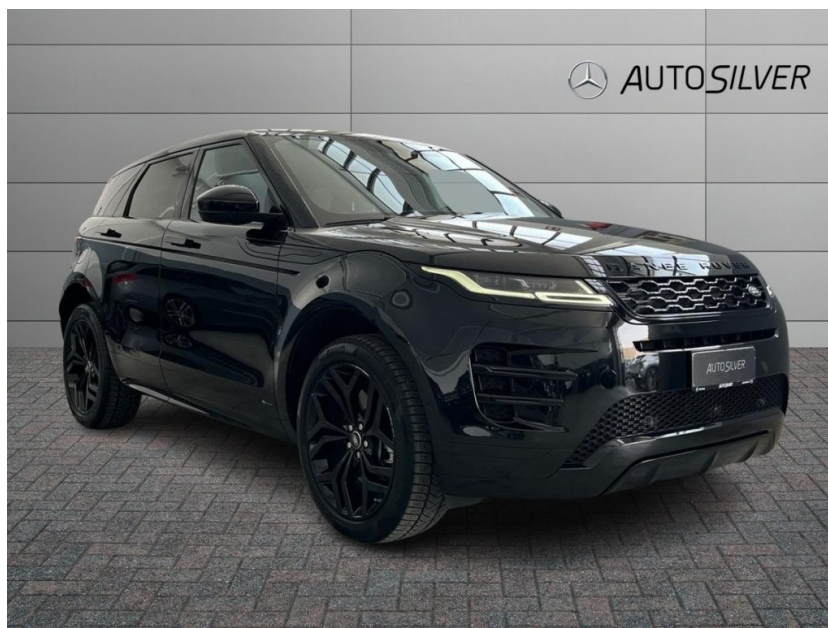

# LAND ROVER

## Range Rover Evoque

2.0D I4 180 CV AWD Auto R-Dynamic SE

Garanzia **concessionario(12 mesi)**

Alimentazione: **Elettrica/Diesel**

Cilindrata: **1999 cc**

Potenza: **180 CV (132 kW)**

Cambio: **Automatico**

Colore: **Nero Pastello**

**IMMATRICOLAZIONE 15/01/2020**

**KM TOTALI: 95.084**